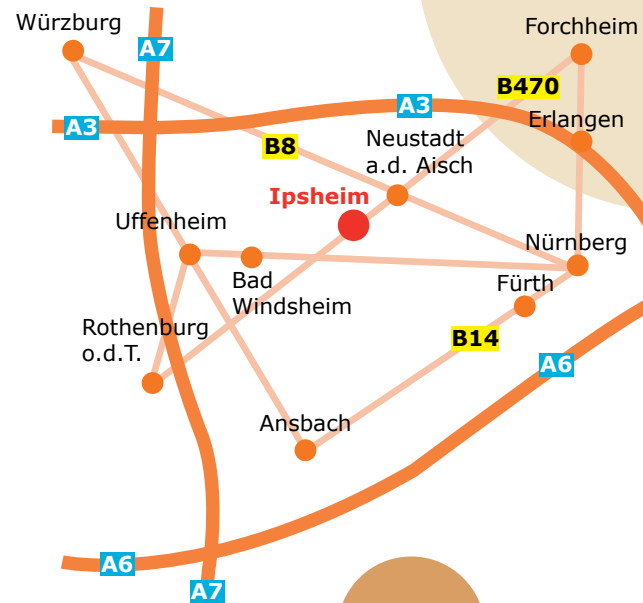

Liebe Feriengäste,

unsere Ferienwohnung befindet sich am südlichen Ortsrand von Ipsheim in einer äußerst ruhigen Wohnlage. Nach ungefähr 200 m befinden sie sich in der Flur und damit am Ausgangspunkt für Ihre Wander- oder Nordic Walking-Tour. Gasthäuser und zahlreiche Winzerstuben sorgen für Ihr leibliches Wohl.

Für Ihre Einkäufe stehen Ihnen ein Einkaufsmarkt, sowie zwei Bäckereien und Metzgereien zur Verfügung.

Falls ein Notfall auftreten sollte, sind im Ort Apotheke, Allgemeinärzte und ein Zahnarzt vorhanden.

Alle wichtigen Informationen über unseren Ort finden Sie unter www.Ipsheim.de

Bei Fragen können Sie uns gerne kontaktieren.

Wir freuen uns auf Ihren Besuch.

Ihre

Familie Weickmann

anfahrtskizze

kontakt

Ferienwohnung burgblick

Helga Weickmann

Eichenstr. 12
91472 Ipsheim

Telefon 09846 679 oder
09846 1573

Fax 09846 977764

Email HelgaWeickmann@t-online.de

www.ferienwohnung-burgblick-ipsheim.de

Ferienwohnung burgblick